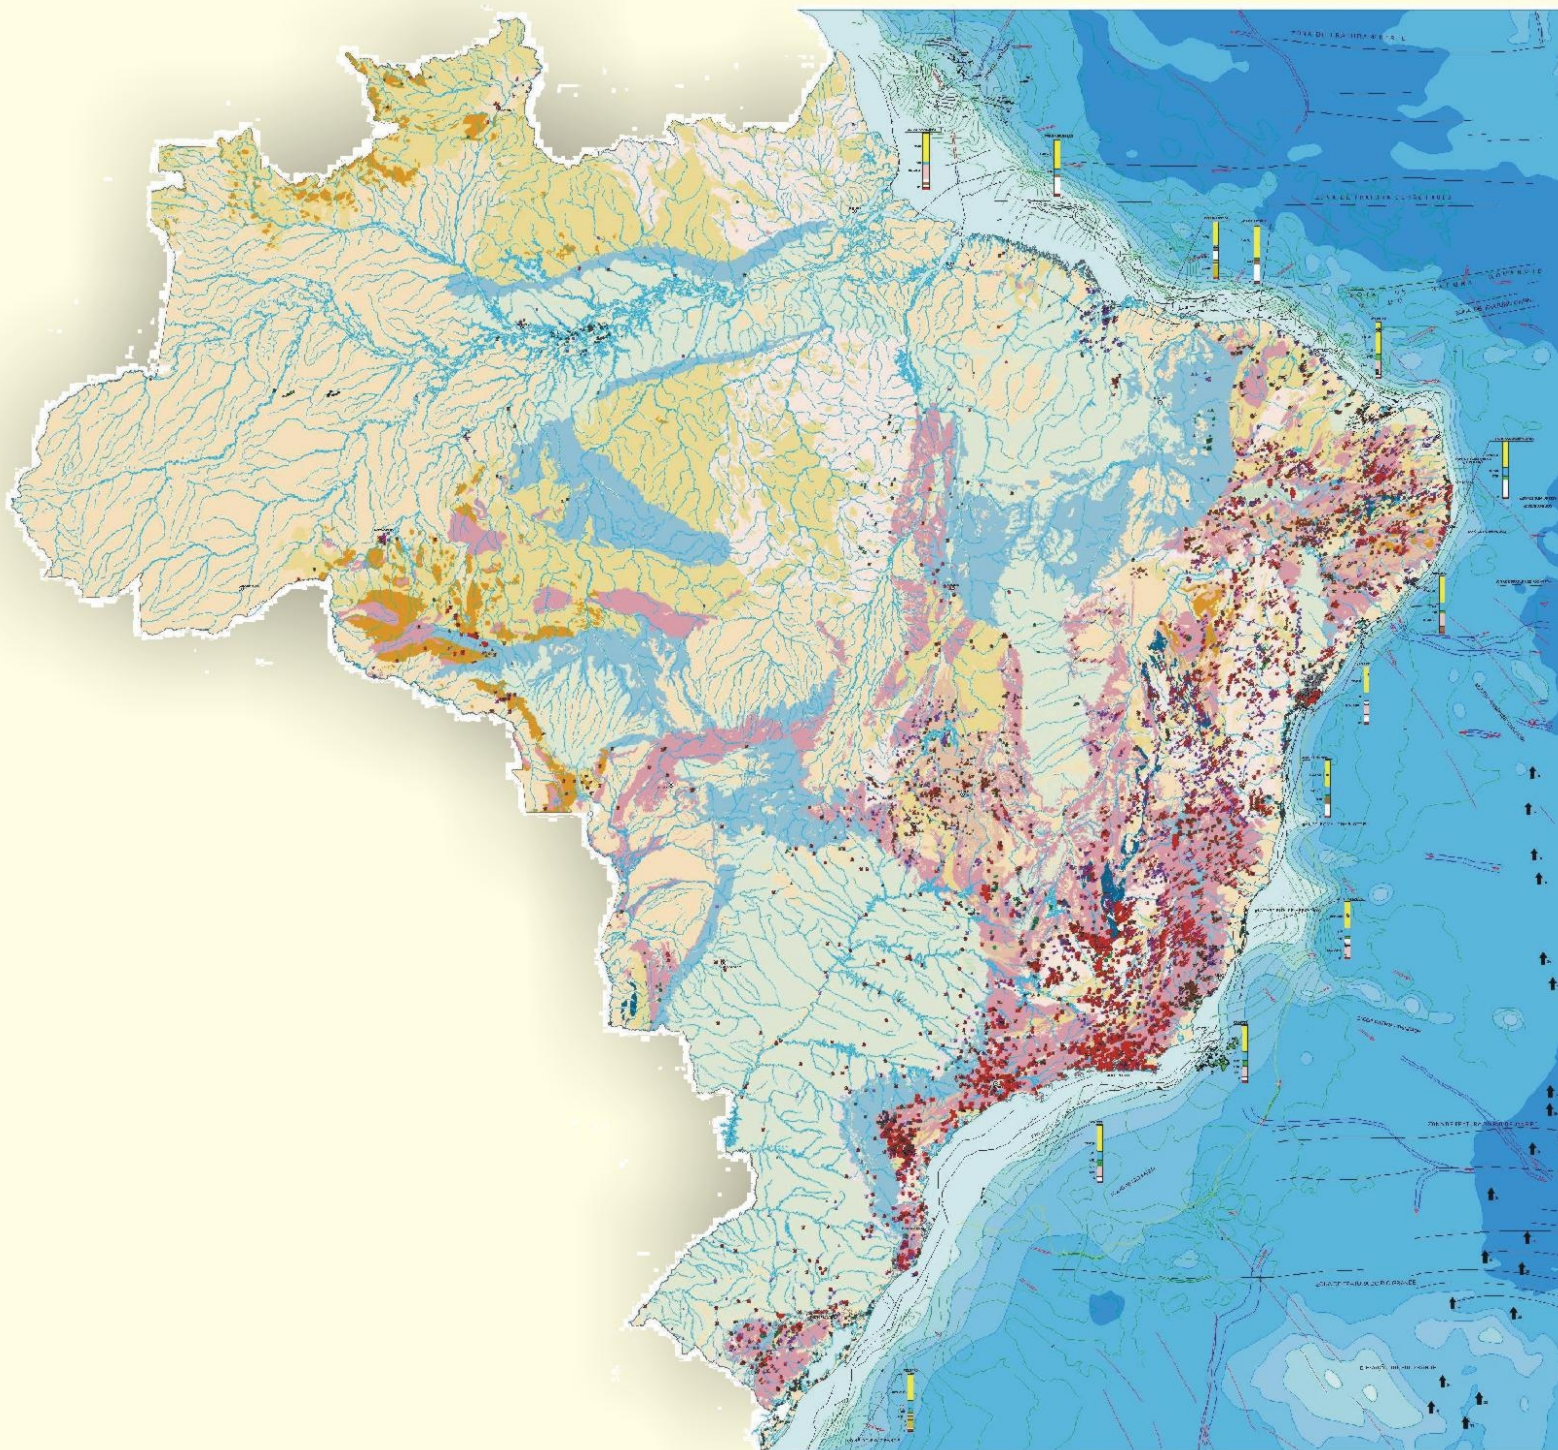

PROGRAMA GIS BRASIL 1:2.500.000

*Mapa de Recursos Minerais Industriais e Energéticos do Brasil e da Área Oceânica Adjacente, na escala 1:2.500.000, digital e estruturado em GIS (Geographic Information System), a partir de bases escalares 1:1.000.000*